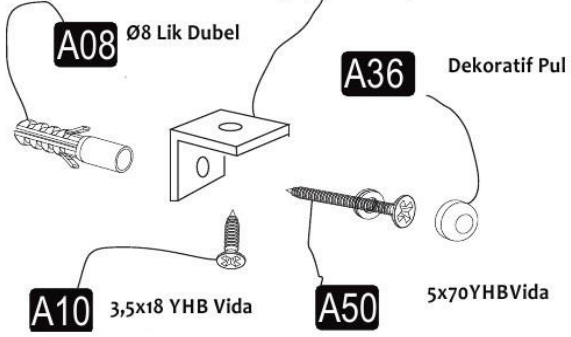

NİZZA COK AMAÇLI RAF

NİZZA MULTIPURPOSE SHELF

MONTAJ VE KULLANIM KLAVUZU

ASSEMBLY MANUEL

Bu modül iki kişi tarafından kurulmalıdır.
This unit should be assembled by two persons.

AKSESUAR LİSTESİ / ACCESSORY LIST

Bu modülün kurulumu için gerekli olan araçlar.
The necessary tools (not included)

A10 3,5x18 YHB Vida  8x	A36 Dekoratif Pul  2x	A50 5x70YHBVida  2x	A08 Ø8 Lik Dubel  2x	A04 Tapa  18x
A28 Arkalık Çivisi  24x	(L) askı aparatı  2x	A35 Askı Elemanı  3x	A09 4x50 YHB Vida  18x	

PARÇA KODLAMA / GENERAL VIEW

(L) askı aparatı

A08 Ø8 Lik Dubel

A36 Dekoratif Pul

A10 3,5x18 YHB Vida

A50 5x70YHBVida

A35 Askı Elemanı

A10 3,5x18 YHB Vida