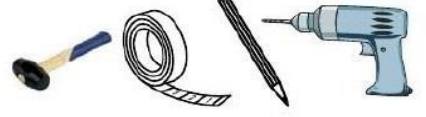

NİZZA COK AMAÇLI RAF

NİZZA MULTIPURPOSE SHELF

MONTAJ VE KULLANIM KLAVUZU

ASSEMBLY MANUEL

Bu modül iki kişi tarafından kurulmalıdır.
This unit should be assembled by two persons.

AKSESUAR LİSTESİ / ACCESSORY LIST