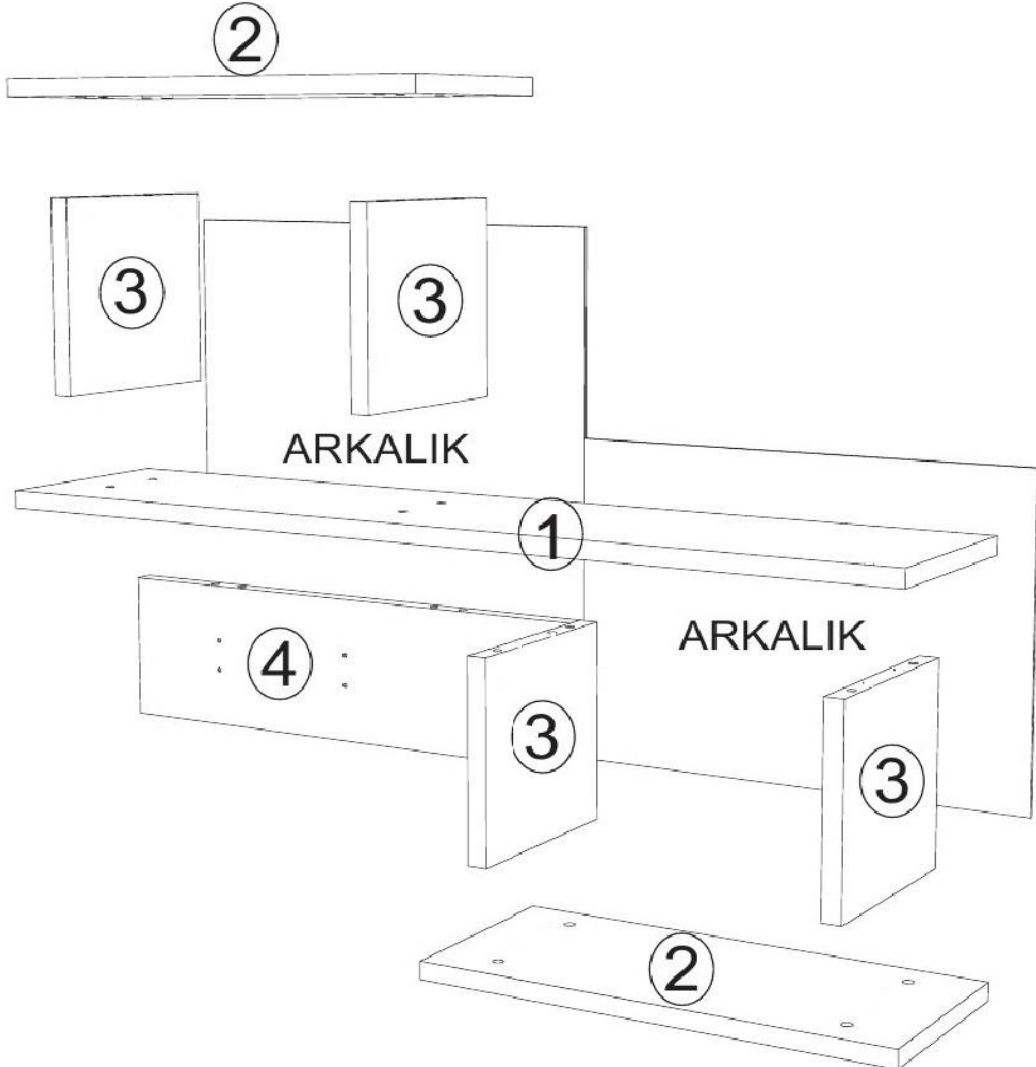

NİZZA COK AMAÇLI RAF

NİZZA MULTIPURPOSE SHELF

MONTAJ VE KULLANIM KLAVUZU

ASSEMBLY MANUEL

Bu modül iki kişi tarafından kurulmalıdır.
This unit should be assembled by two persons.

AKSESUAR LİSTESİ / ACCESSORY LIST

PARÇA KODLAMA / GENERAL VIEW

(L) askı aparatı

A08 Ø8 Lik Dubel

A36 Dekoratif Pul

A10 3,5x18 YHB Vida

A50 5x70YHBVida

A35 Askı Elemanı

A10 3,5x18 YHB Vida