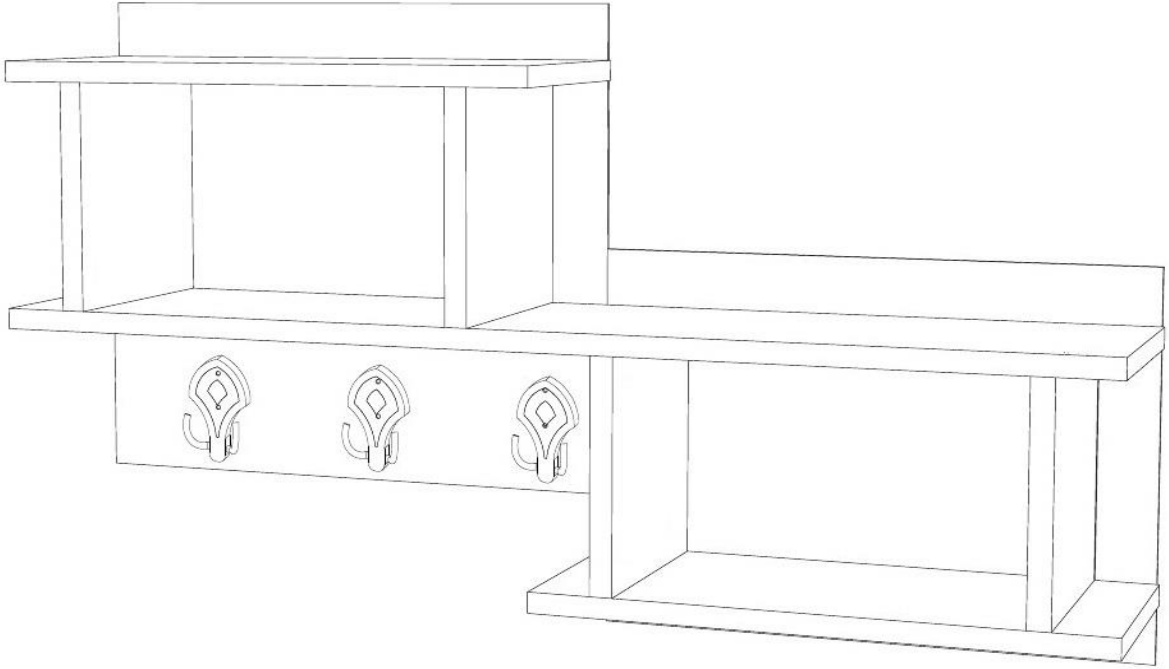

NİZZA COK AMAÇLI RAF

NİZZA MULTIPURPOSE SHELF

MONTAJ VE KULLANIM KLAVUZU

ASSEMBLY MANUEL

Bu modül iki kişi tarafından kurulmalıdır.
This unit should be assembled by two persons.

AKSESUAR LİSTESİ / ACCESSORY LIST