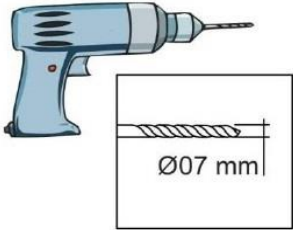

PARÇA KODLAMA / GENERAL VIEW

(L) askı aparatı

A08 Ø8 Lik Dubel

A36 Dekoratif Pul

A10 3,5x18 YHB Vida

A50 5x70YHBVida

A35 Askı Elemanı

A10 3,5x18 YHB Vida