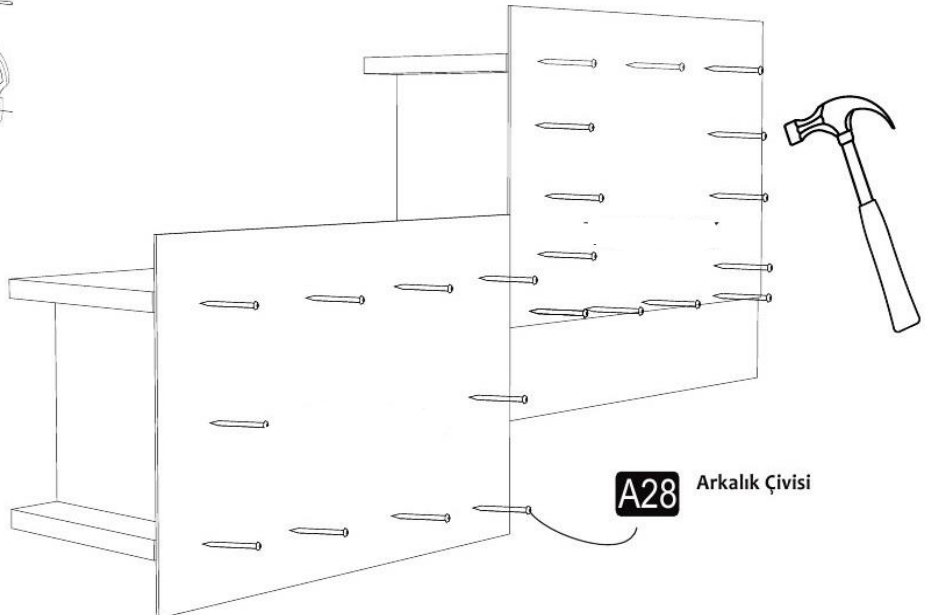

A28 Arkalık Çivisi